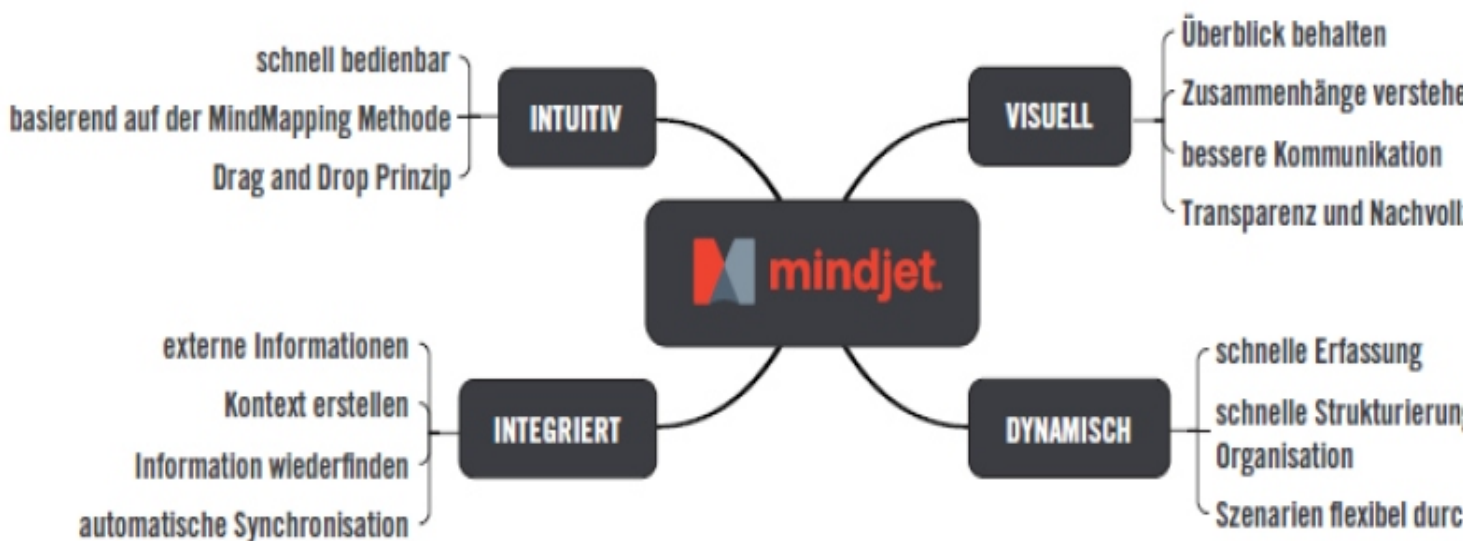

## MindJet GmbH - Partner von EASY USE

MindJet sind die Pioniere im Bereich MindMapping. Seit mehreren Jahrzehnten hat MindJet seine MindMapping Software MindManager bzw. MindJet weiterentwickelt und immer mehr Anbindungen an Apps wie Microsoft Office, Project und andere geschaffen. MindManager ist die Antwort auf das innovative Konzept des MindMappings, da bei jeglicher Entwicklung von Denkstrukturen, Plänen, Zusammenhängen, Erstellung von Konzepten hilft.

Als Partner von MindJet freuen wir uns mit dem Marktführer für MindMapping Software zusammen zu arbeiten und unseren Kunden eine leistungsfähige und dennoch leicht zu bedienende und intuitiv erlernbare Software-Lösung anbieten zu können.